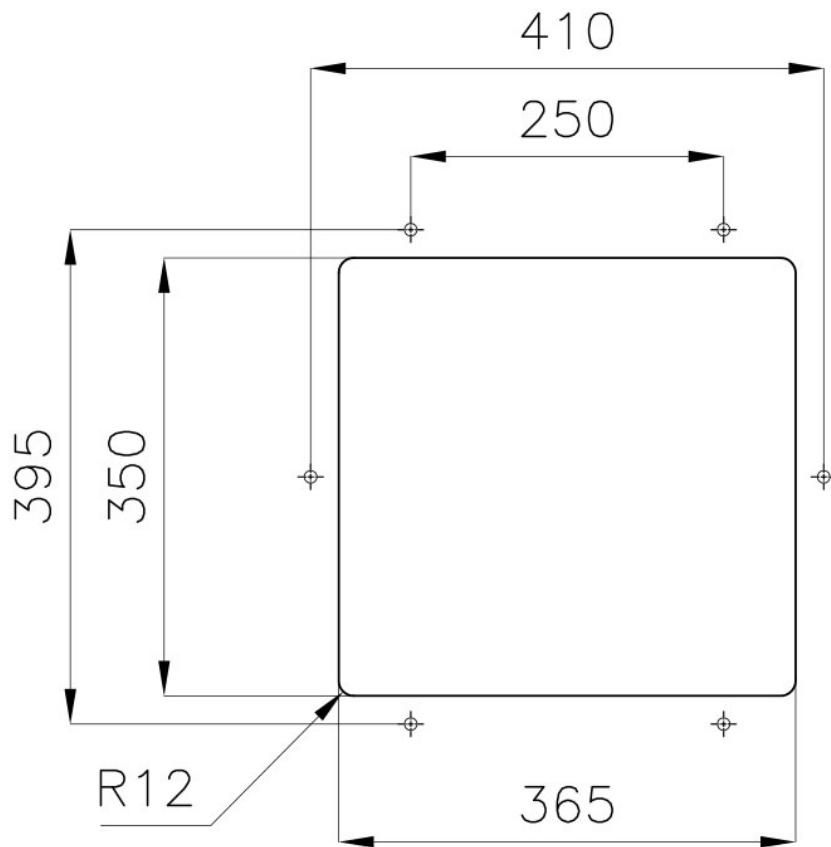

Cut out size – Dimensioni per foratura top