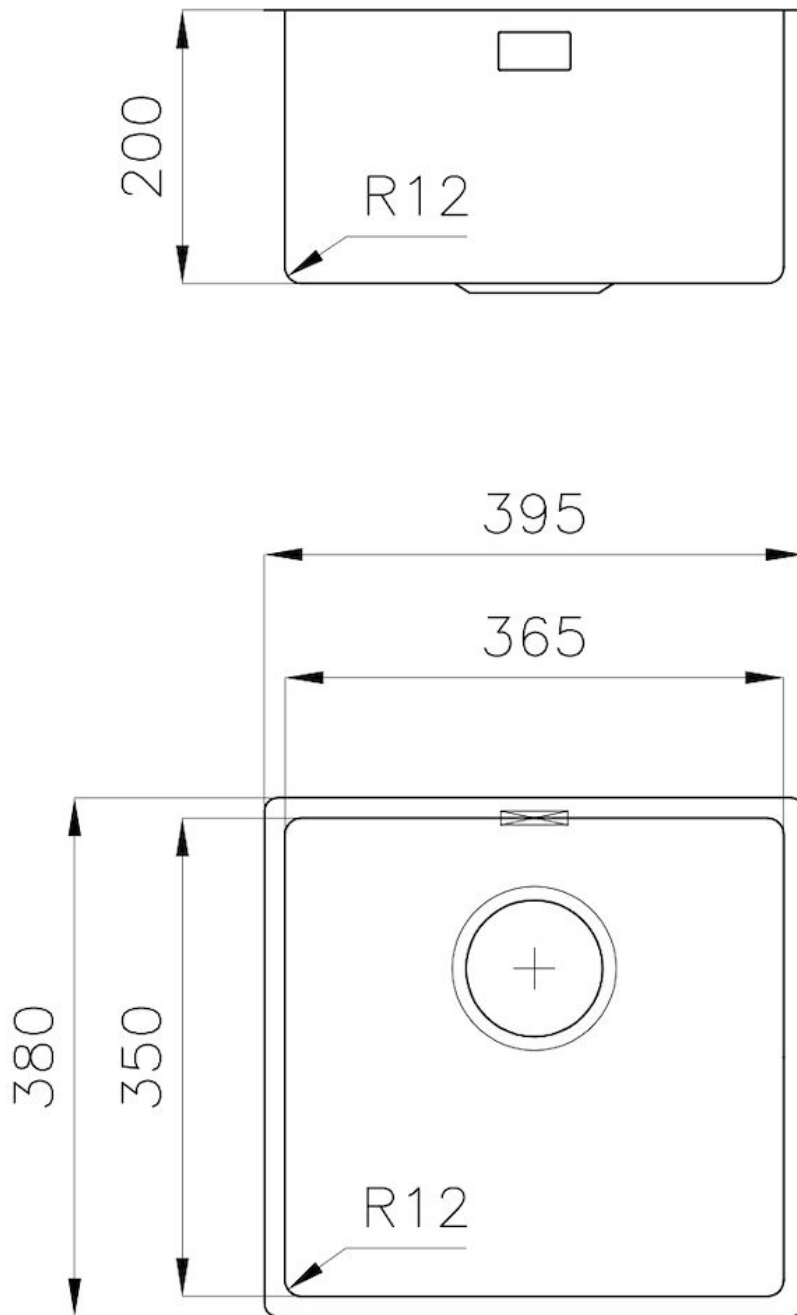

Spülbecken Serie 35

Edelstahlspülen

Code: 3136 850

EINZELHEITEN

| | |
|--------------------------|---|
| Einbaurand | Unterbau |
| Material | Edelstahl AISI 304 |
| Textur | Gebürstet |
| Basis | 45 cm |
| Abmessungen | 395x380 mm |
| Serienmäßige Ausstattung | Befestigungshaken, Dichtung, Abfluss, Überlauf und Siphon, im Karton verpackt |
| Mischbatteriebohrungen | Standardmäßig ohne Bohrung |
| Einbauöffnung | Siehe Datenblatt (für alle FT/FTS- und Unterbau-Modelle) |
| Abtropffläche | Nein |

39,5 cm

Beckengröße 365x350mm

Anzahl der Becken 1 Becken

Abfluss Abfluss 3,5"

MERKMALE

SPÜLBECKEN Stahlstärke 1 mm. Eine beachtliche Dicke, die maximale Robustheit für Spülen garantiert, die die Zeichen der Zeit nicht kennen.

ABFLUSS 3,5" BASKET Der Ablauf ist mit einem großen 3,5-Zoll-Abfluss mit praktischem Korbverschluss ausgestattet, der verhindert, dass Feststoffe in den Abfluss fließen.

UMLAUFENDER ÜBERLAUF Der Überlauf ist ein allgegenwärtiges Sicherheitsmerkmal bei Foster-Spülbecken, das verhindert, dass das Wasser aus dem Becken überläuft, wenn man es einmal vergisst. Die Lösung des Randablaufs verbessert die Ästhetik dank ihrer quadratischen und essentiellen Form.

TECHNISCHE DATEN

Cut out size – Dimensioni per foratura top

OPTIONALES ZUBEHÖR

Schneidebrett aus Iroko-Holz
8643 117

Tellerständer aus Edelstahl
8100 305

PAARUNGEN

Mischbatterie Drop
8523 000

Mischbatterie NYC
8486 000